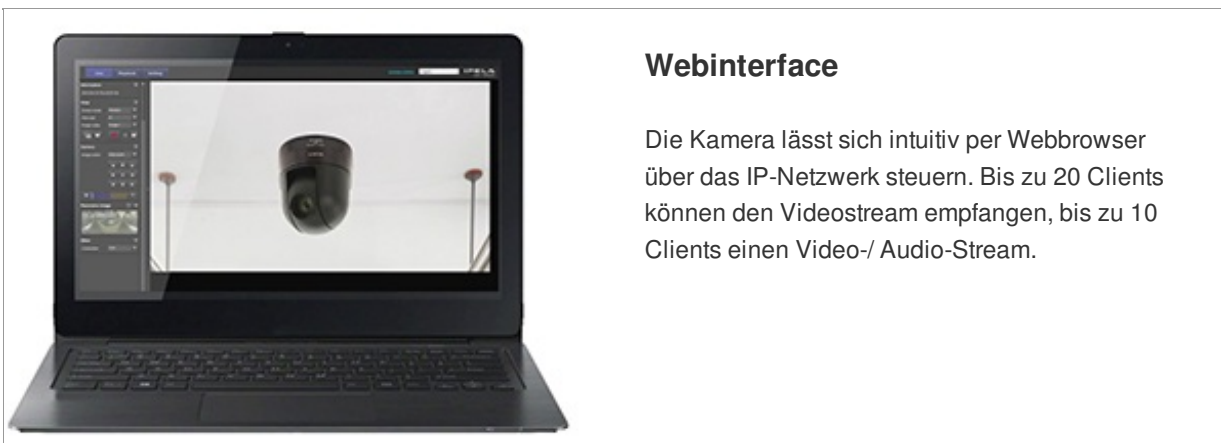

MaxxVision®

SONY

NEU: Sony SRG-300SE
Video & Audio Streaming via IP

1080p/60 ++ bis 30x Zoom ++ 3G-SDI & LAN ++ 256 Presets

Sehr geehrte Damen und Herren,

die neue Full-HD-IP-PTZ-Kamera [Sony SRG-300SE](#) ermöglicht IP-Streaming von H.264 Full HD Video und AAC Audio. Die Kamera liefert gestochen scharfe Bilder mit einer minimierten Latenzzeit - gleichzeitig via 3G-SDI- und LAN-Schnittstelle!

Ihr MaxxVision-Team

Kontakt

▶ **0711 997 996 3**
sales@maxxvision.com

 **Präsentation
SRG-Serie**

IPELA

SRG-300SE

Sony SRG-300SE Video- und Audio-Streaming via IP

- 1/2.8" Exmor CMOS (bis 1,4 lx)
- Full HD 1080p/60
- 30x optischer Zoom
- **3G-SDI- und LAN-Schnittstelle**
- Desktop- und **Deckenmontage**
- Steuerbar via Laptop oder RS-422
- Bis zu 256 Kamera-Presets
- >> [mehr erfahren](#)

Prospekt 

Ideal zur Steuerung via IP Sony RM-IP10 Bedienpult

- Bis zu 7 Kameras via RS-232/422
- Bis zu 112 Kameras via IP-Netzwerk
- Bis zu 5 Bedienpulte im Netzwerk
- Einfache Bedienung über 16 Presets
- Software zur PC-Konfiguration inklusive
- >> [mehr erfahren](#)

Manual RM-IP10

wireless
network

Ab sofort verfügbar: Sony PCS-XC1 Low-Cost Videokonferenzsystem

- PTZ-Kamera und VK-Codec in einem
- 1080p/60 Full-HD
- Dual-Stream 1080p/30 Full-HD
- **WLAN kompatibel**
- HD-Streaming
- HD-Recording auf USB-Stick
- UVP: 3.560,-€ netto
- >> [mehr erfahren](#)